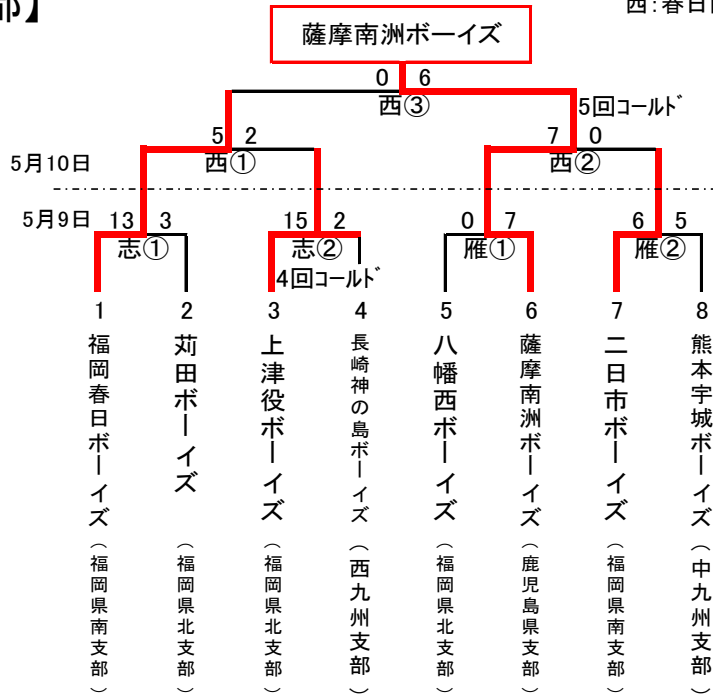

# 第11回日本少年野球ミズノ旗争奪九州選抜大会 組合せ

開会式:平成27年5月9日(土) 県営春日公園野球場 8:30~  
(エントリー 8:00)  
県営春日公園野球場

志:志免総合スポーツ公園  
雁:雁の巣硬式第一野球場  
春:県営春日公園野球場  
吉:うきは市吉井スポーツアイランド野球場  
城:福岡工大付属城東高校野球場  
西:春日西スポーツセンター

## 【小学生の部】

## 【中学生の部】