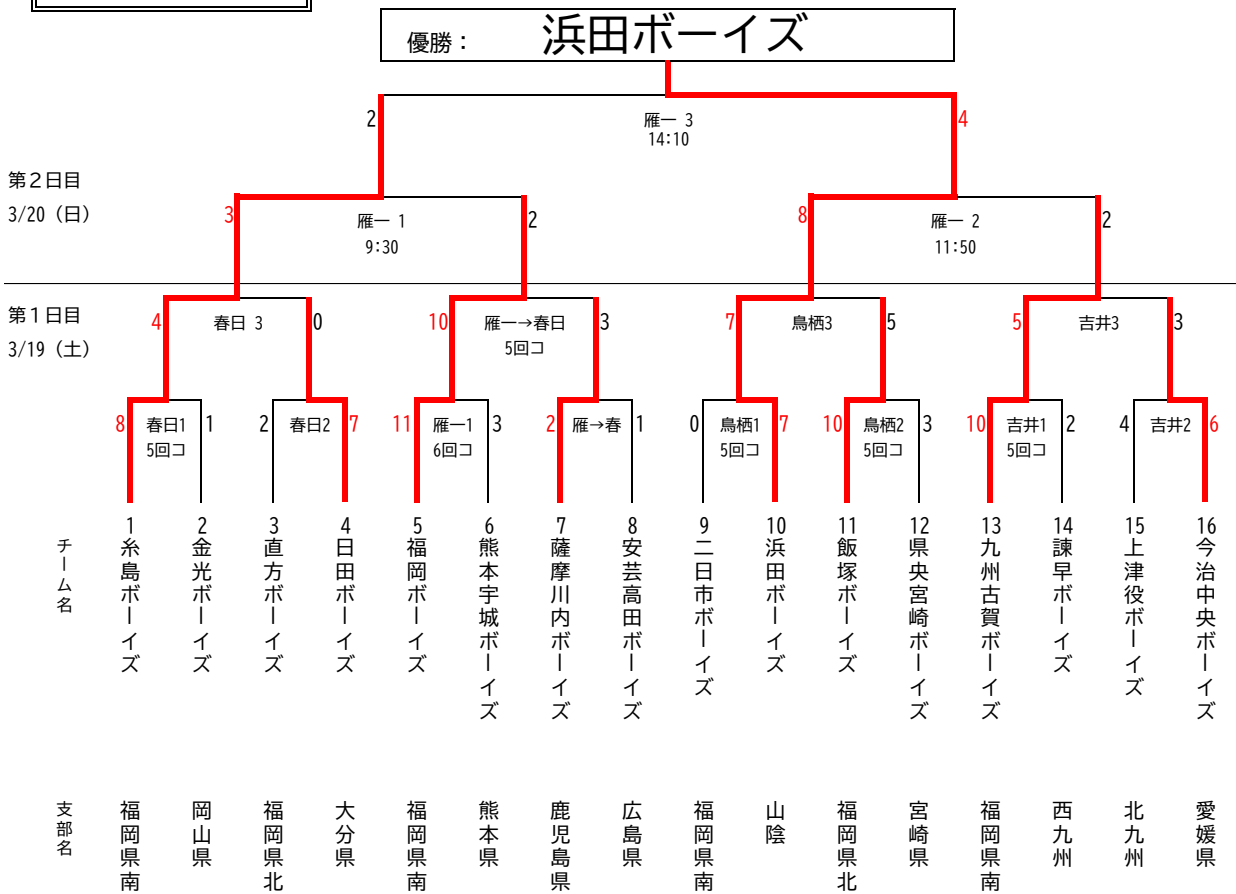

■表彰式
 3月20日(日)決勝戦終了後
 雁の巣硬式第一野球場

中学生の部

※試合開始予定時刻は進行状況等により変わります

【試合会場】

春日：県営春日公園野球場
 雁一：雁の巣硬式第一野球場 (No 1 球場)
 鳥栖：鳥栖市民球場
 吉井：吉井スポーツアイランド野球場

春日市原町3丁目1-4
 福岡市東区奈多1302-53
 佐賀県鳥栖市宿町918-1
 うきは市吉井町千年1166

会場地図

速報